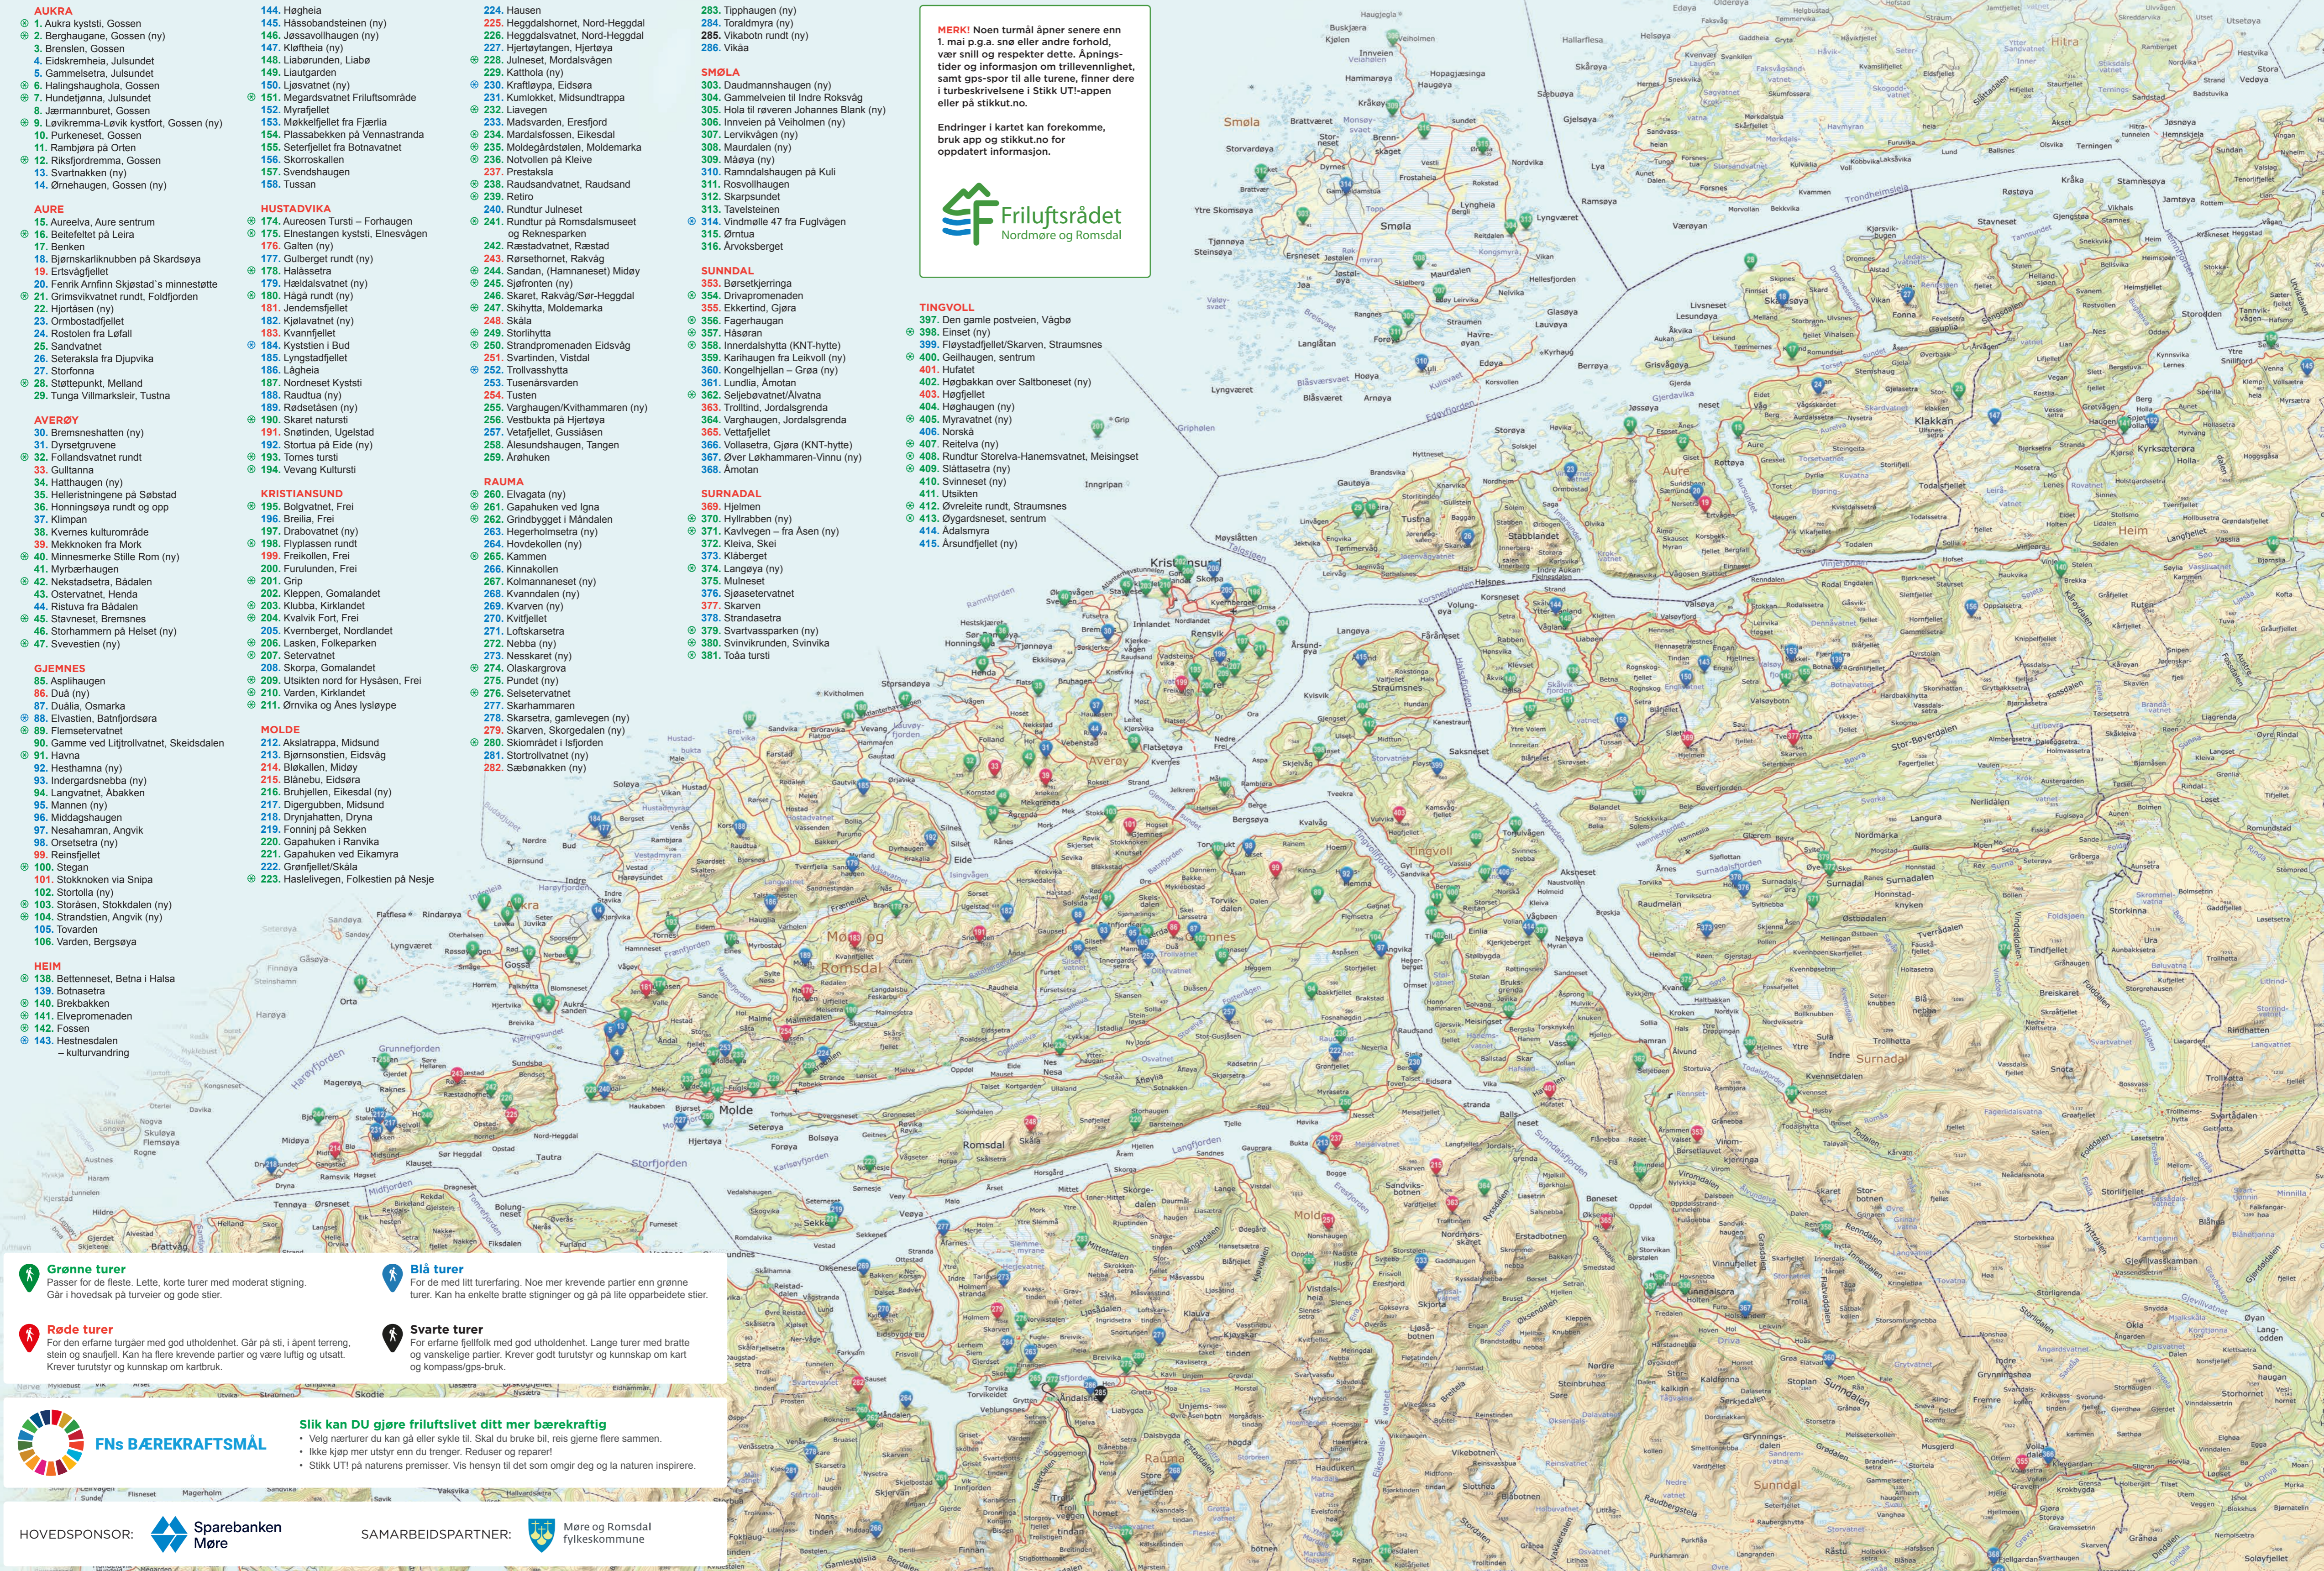

1. **TINGVOLL**
2. ☉ 397. Den gamle postveien, Vågbø
   - ☉ 398. Einset (ny)
   - ☉ 399. Fløystadfjellet/Skarven, Straumnsnes
   - ☉ 400. Geillungen, sentrum
   - ☉ 401. Hufatet
   - ☉ 402. Høgbakken over Saltboneset (ny)
   - ☉ 403. Høgafjellet
   - ☉ 404. Høgahaugen (ny)
   - ☉ 405. Myravatnet (ny)
   - ☉ 406. Norskå
   - ☉ 407. Reitefella (ny)
   - ☉ 408. Rundtur Storelva-Hanemsvatnet, Meisingset
   - ☉ 409. Slåtasetra (ny)
   - ☉ 410. Svinneset (ny)
   - ☉ 411. Utsikten
   - ☉ 412. Øvreleite rundt, Straumnsnes
   - ☉ 413. Øygardneset, sentrum
   - ☉ 414. Adalsmyra
   - ☉ 415. Årsundfjellet (ny)

1. **SMØLA**
2. ☉ 240. Rundtur Julineset
   - ☉ 241. Rundtur på Romsdalsmuseet og Reknesparken
   - ☉ 242. Røstadvatnet, Røstadvatnet
   - ☉ 243. Røstehornet, Rakvåg
   - ☉ 244. Sandan, (Hannaneset) Midøy
   - ☉ 245. Sjøfronten (ny)
   - ☉ 246. Skaret, Rakvåg/Sør-Heggdal
   - ☉ 247. Skihytta, Moldemarka
   - ☉ 248. Skåla
   - ☉ 249. Storlihytta
   - ☉ 250. Strandpromenaden Eidsvåg
   - ☉ 251. Svartinden, Vistdal
   - ☉ 252. Trollvasshytta
   - ☉ 253. Tusenårsvarden
   - ☉ 254. Tustén
   - ☉ 255. Varghaugen/Kvitthammaren (ny)
   - ☉ 256. Varghaugen, Jordalsgrenda
   - ☉ 257. Vettafjellet, Gussåsén
   - ☉ 258. Alesundshaugen, Tangen
   - ☉ 259. Årøhuken

MERK! Noen turmål åpner senere enn 1. mai p.g.a. snø eller andre forhold, vær snill og respekter dette. Apnings-tider og informasjon om trillevennighet, samt gps-spor til alle turene, finner dere i turbeskrivelsene i Stikk UT!-appen eller på stikkut.no.

Endringer i kartet kan forekomme, bruk app og stikkut.no for oppdatert informasjon.

Grønne turer
Passer for de fleste. Lette, korte turer med moderat stigning. Går i hovedsak på turveier og gode stier.

Bla turer
For de med litt turferaring. Noe mer krevende partier enn grønne turer. Kan ha enkelte bratte stigninger og gå på lite opparbeidede stier.

Røde turer
For den erfarne turgårer med god utholdenhet. Går på sti, i åpent terreng, stein og snauffelt. Kan ha flere krevende partier og være luftig og utsatt. Krever turutstyr og kunnskap om kartbruk.

Svarte turer
For erfarne fjellfolk med god utholdenhet. Lange turer med bratte og vanskelige partier. Krever godt turutstyr og kunnskap om kart og kompass/gps-bruk.

Slik kan DU gjøre friluftslivet ditt mer bærekraftig

- Velg nærturer du kan gå eller sykle til. Skal du bruke bil, reis gjerne flere sammen.
- Ikke kjøp mer utstyr enn du trenger. Reiser til og reparer!
- Stikk UT! på naturens premisser. Vis hensyn til det som omgir deg og la naturen inspirere.